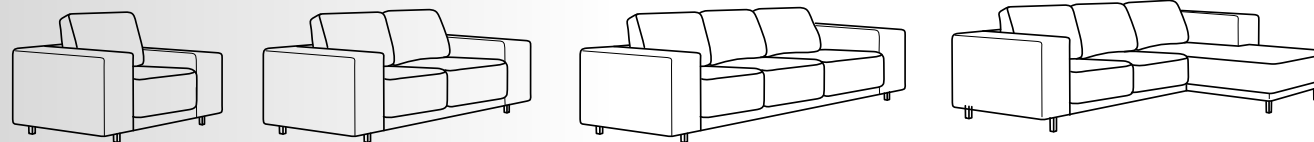

Beta

- výška modelu: 850
- výška sedu: 430
- šírka laketníka: 150,290
- poťah podľa voľby v látke a koži
- konštrukcia kostry: buk, drevotrieska
- sedáková časť zo studenej PUR peny
- operáková časť voľné vankúše z PUR peny
- možnosť snímateľného poťahu
- nožičky podľa ponuky z dreva alebo kovu

Beta

- výška modelu: 850
- výška sedu: 430
- šírka laketníka: 150,290
- potah podľa voľby v látke a koži
- konštrukcia kostry: buk, drevotrieska
- sedáková časť zo studenej PUR peny
- operáková časť voľné vankúše z PUR peny
- možnosť snímateľného potahu
- nožičky podľa ponuky z dreva alebo kovu