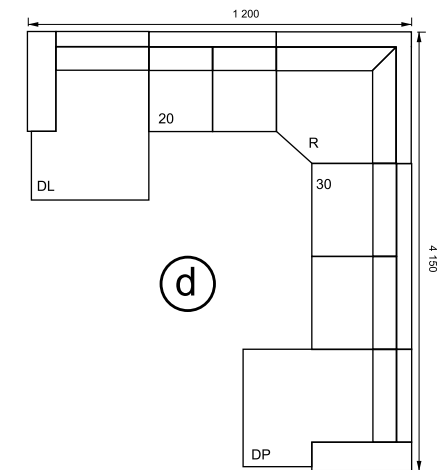

Beta

- výška modelu: 850
- výška sedu: 430
- šírka laketníka: 150,290
- potah podľa voľby v látke a koži
- konštrukcia kostry: buk, drevotrieska
- sedáková časť zo studenej PUR peny
- operáková časť voľné vankúše z PUR peny
- možnosť snímateľného potahu
- nožičky podľa ponuky z dreva alebo kovu

(a)

(b)

(d)

(c)

(e)

(f)

(g)

(h)

(i)

(j)

(k)