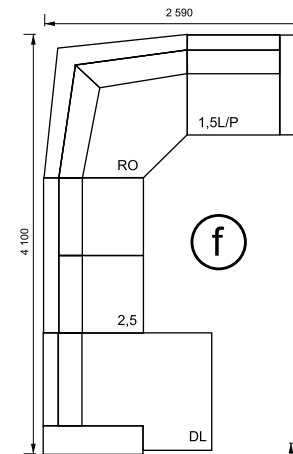

Beta

- výška modelu: 850
- výška sedu: 430
- šírka laketníka: 150,290
- potah podľa voľby v látke a koži
- konštrukcia kostry: buk, drevotrieska
- sedáková časť zo studenej PUR peny
- operáková časť voľné vankúše z PUR peny
- možnosť snímateľného potahu
- nožičky podľa ponuky z dreva alebo kovu

(a)

(b)

(d)

(c)

(e)

(f)

(g)

(h)

(i)

(j)

(k)