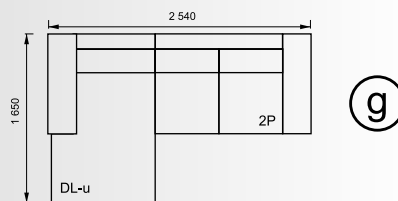

Beta

- výška modelu: 850
- výška sedu: 430
- šírka laketníka: 150,290
- potah podľa voľby v látke a koži
- konštrukcia kostry: buk, drevotrieska
- sedáková časť zo studenej PUR peny
- operáková časť voľné vankúše z PUR peny
- možnosť snímateľného potahu
- nožičky podľa ponuky z dreva alebo kovu

(a)

(b)

(d)

(c)

(e)

(f)

(g)

(h)

(i)

(j)

(k)