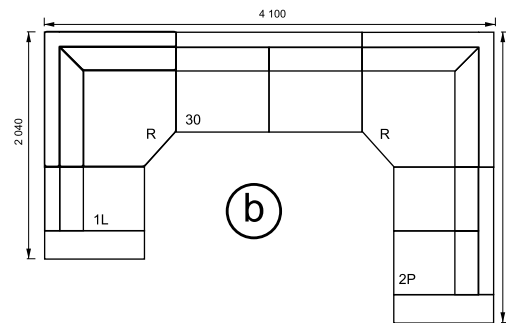

Beta

- výška modelu: 850
- výška sedu: 430
- šírka laketníka: 150,290
- potah podľa voľby v látke a koži
- konštrukcia kostry: buk, drevotrieska
- sedáková časť zo studenej PUR peny
- operáková časť voľné vankúše z PUR peny
- možnosť snímateľného potahu
- nožičky podľa ponuky z dreva alebo kovu

(a)

(b)

(d)

(c)

(e)

(f)

(g)

(h)

(i)

(j)

(k)