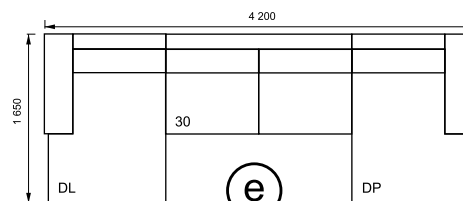

Beta

- výška modelu: 850
- výška sedu: 430
- šírka laketníka: 150,290
- potah podľa voľby v látke a koži
- konštrukcia kostry: buk, drevotrieska
- sedáková časť zo studenej PUR peny
- operáková časť voľné vankúše z PUR peny
- možnosť snímateľného potahu
- nožičky podľa ponuky z dreva alebo kovu

(a)

(b)

(d)

(c)

(e)

(f)

(g)

(h)

(i)

(j)

(k)