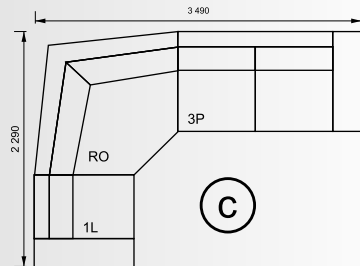

Beta

- výška modelu: 850
- výška sedu: 430
- šírka laketníka: 150,290
- potah podľa voľby v látke a koži
- konštrukcia kostry: buk, drevotrieska
- sedáková časť zo studenej PUR peny
- operáková časť voľné vankúše z PUR peny
- možnosť snímateľného potahu
- nožičky podľa ponuky z dreva alebo kovu

(a)

(b)

(d)

(c)

(e)

(f)

(g)

(h)

(i)

(j)

(k)