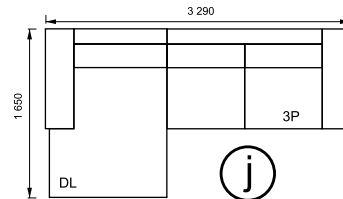

Beta

- výška modelu: 850
- výška sedu: 430
- šírka laketníka: 150,290
- potah podľa voľby v látke a koži
- konštrukcia kostry: buk, drevotrieska
- sedáková časť zo studenej PUR peny
- operáková časť voľné vankúše z PUR peny
- možnosť snímateľného potahu
- nožičky podľa ponuky z dreva alebo kovu

(a)

(b)

(d)

(c)

(e)

(f)

(g)

(h)

(i)

(j)

(k)