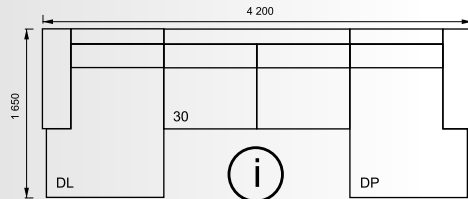

Beta

- výška modelu: 850
- výška sedu: 430
- šírka laketníka: 150,290
- potah podľa voľby v látke a koži
- konštrukcia kostry: buk, drevotrieska
- sedáková časť zo studenej PUR peny
- operáková časť voľné vankúše z PUR peny
- možnosť snímateľného potahu
- nožičky podľa ponuky z dreva alebo kovu

(a)

(b)

(d)

(c)

(e)

(f)

(g)

(h)

(i)

(j)

(k)