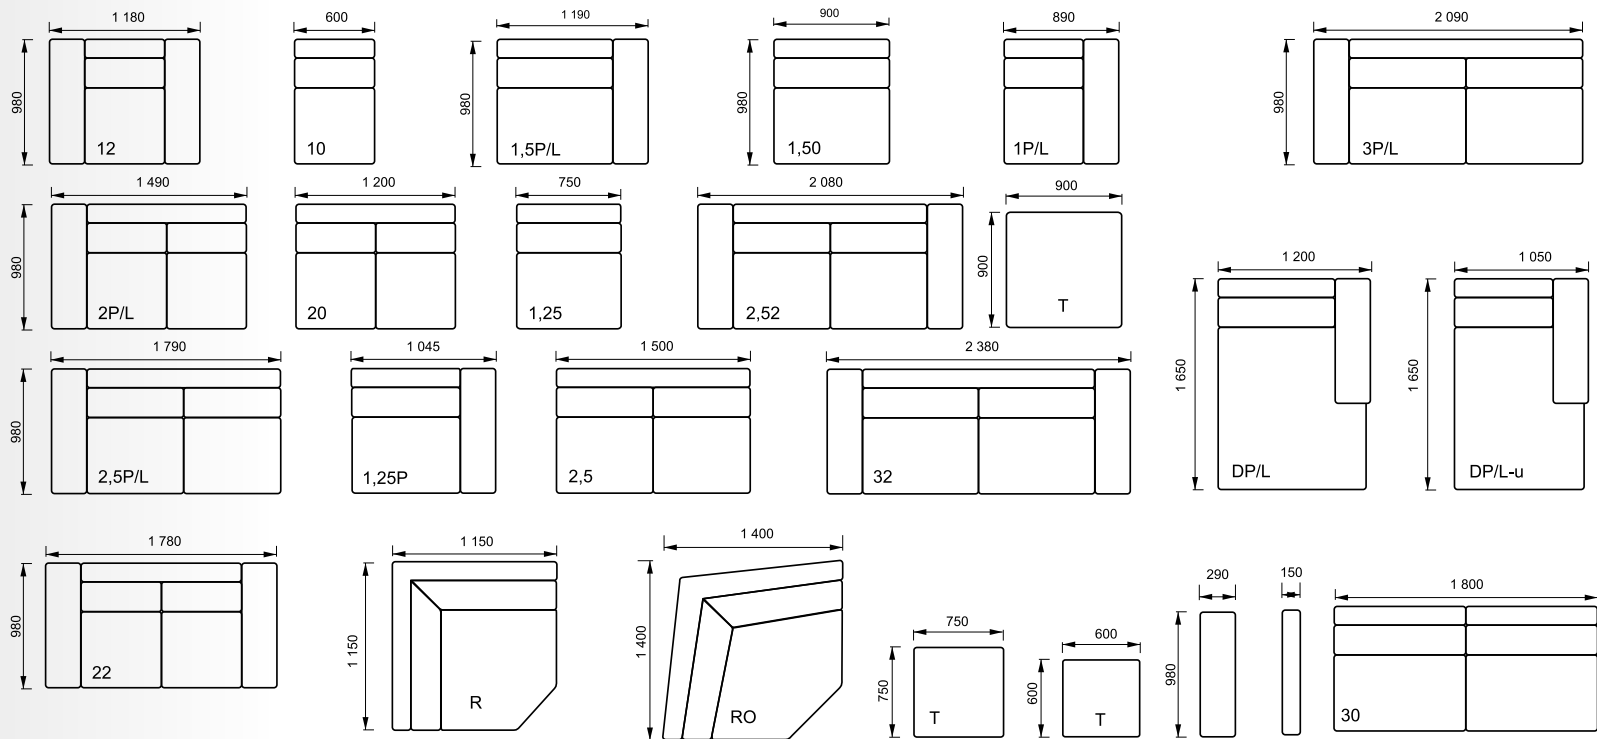

Beta

- výška modelu: 850
- výška sedu: 430
- šírka laketníka: 150,290
- poťah podľa voľby v látke a koži
- konštrukcia kostry: buk, drevotrieska
- sedáková časť zo studenej PUR peny
- operáková časť voľné vankúše z PUR peny
- možnosť snímateľného poťahu
- nožičky podľa ponuky z dreva alebo kovu

Beta

- výška modelu: 850
- výška sedu: 430
- šírka laketníka: 150,290
- potah podľa voľby v látke a koži
- konštrukcia kostry: buk, drevotrieska
- sedáková časť zo studenej PUR peny
- operáková časť voľné vankúše z PUR peny
- možnosť snímateľného potahu
- nožičky podľa ponuky z dreva alebo kovu