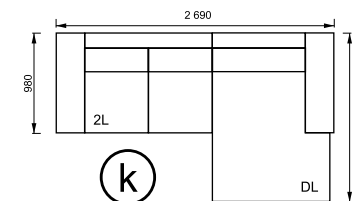

Beta

- výška modelu: 850
- výška sedu: 430
- šírka laketníka: 150,290
- potah podľa voľby v látke a koži
- konštrukcia kostry: buk, drevotrieska
- sedáková časť zo studenej PUR peny
- operáková časť voľné vankúše z PUR peny
- možnosť snímateľného potahu
- nožičky podľa ponuky z dreva alebo kovu

(a)

(b)

(d)

(c)

(e)

(f)

(g)

(h)

(i)

(j)

(k)