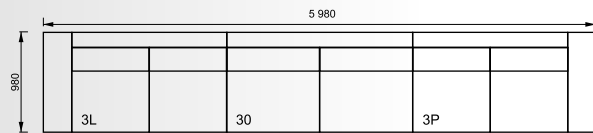

Beta

- výška modelu: 850
- výška sedu: 430
- šírka laketníka: 150,290
- poťah podľa voľby v látke a koži
- konštrukcia kostry: buk, drevotrieska
- sedáková časť zo studenej PUR peny
- operáková časť voľné vankúše z PUR peny
- možnosť snímateľného poťahu
- nožičky podľa ponuky z dreva alebo kovu

Beta

- výška modelu: 850
- výška sedu: 430
- šírka laketníka: 150,290
- potah podľa voľby v látke a koži
- konštrukcia kostry: buk, drevotrieska
- sedáková časť zo studenej PUR peny
- operáková časť voľné vankúše z PUR peny
- možnosť snímateľného potahu
- nožičky podľa ponuky z dreva alebo kovu