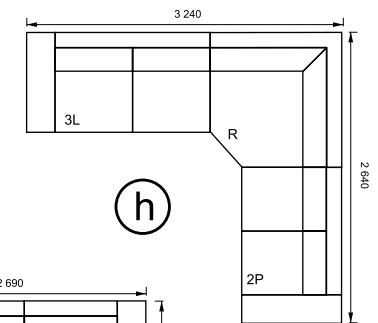

Beta

- výška modelu: 850
- výška sedu: 430
- šírka laketníka: 150,290
- potah podľa voľby v látke a koži
- konštrukcia kostry: buk, drevotrieska
- sedáková časť zo studenej PUR peny
- operáková časť voľné vankúše z PUR peny
- možnosť snímateľného potahu
- nožičky podľa ponuky z dreva alebo kovu

(a)

(b)

(d)

(c)

(e)

(f)

(g)

(h)

(i)

(j)

(k)